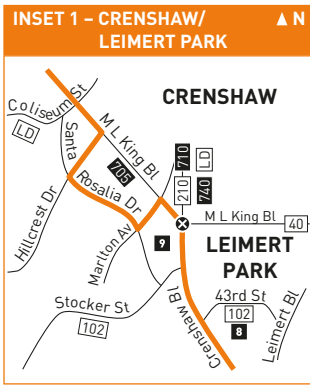

## Westbound - Northbound (Approximate Times)

VERNON	LOS ANGELES	LEIMERT PARK	LOS ANGELES	BEVERLY HILLS	WEST HOLLYWOOD		
Vernon & Santa Fe	Vernon & Central	Vernon & Vermont	King & Crenshaw	Rodeo & La Brea	Washington/Fairfax Transit Hub	La Cienega & Wilshire	San Vicente & Santa Monica
10:51P 11:42	10:57P 11:48	11:06P 11:57	11:18P 12:08A	11:28P 12:18A	11:34P 12:24A	11:44P 12:33A	11:57P 12:45A
—	—	—	—	—	—	—	—
—	—	—	—	—	—	—	—
—	—	—	—	—	—	—	—
—	—	—	—	—	—	—	—

## Special Notes

- A** Trip originates at Venice & Cadillac (Kaiser Hospital) 2-3 minutes before time shown.
- B** Waits at Vernon & Vermont for transfer connection.

## Avisos especiales

- A** El viaje se origina en Venice y Cadillac (Hospital Kaiser) 2-3 minutos antes de la hora mostrada.
- B** Espera en Vernon y Vermont por la conexión de transferencia.

**LEGEND**

**INSET 1 - CRENSHAW/LEIMERT PARK**

- Line 105 Route
- Timepoint

- MAP NOTES**
- Vernon Station**  
Metro 105, 611, 705; DASH Pueblo Del Rio, DASH Southeast
  - Washington/Fairfax Transit Hub**  
Metro 35, 37, 38, 105, 217, 534, 705, 780; C1, C4; CE 437
  - Kaiser Hospital**
  - Plaza La Cienega**
  - La Cienega Park**
  - Cedars-Sinai Medical Center**
  - Beverly Center**
  - Leimert Park**
  - Baldwin Hills Crenshaw Plaza**