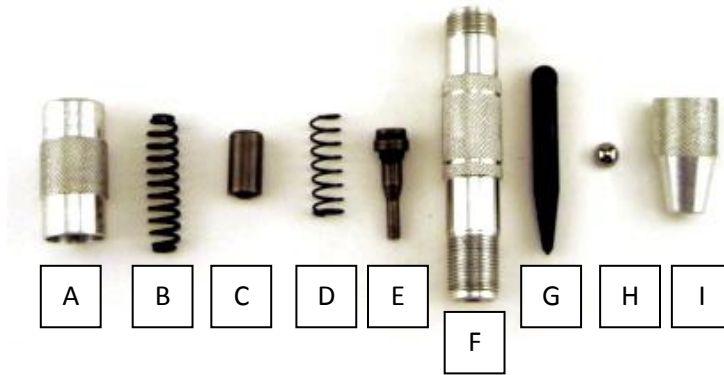

## Assembly instructions for No.77 automatic center punch:

### Parts:

**STEP 1:**

**STEP 2:**

**STEP 3:** *Assemble Two Halves*

**STEP 4:**

**STEP 5:**

**STEP 6:** *Test Center Punch*