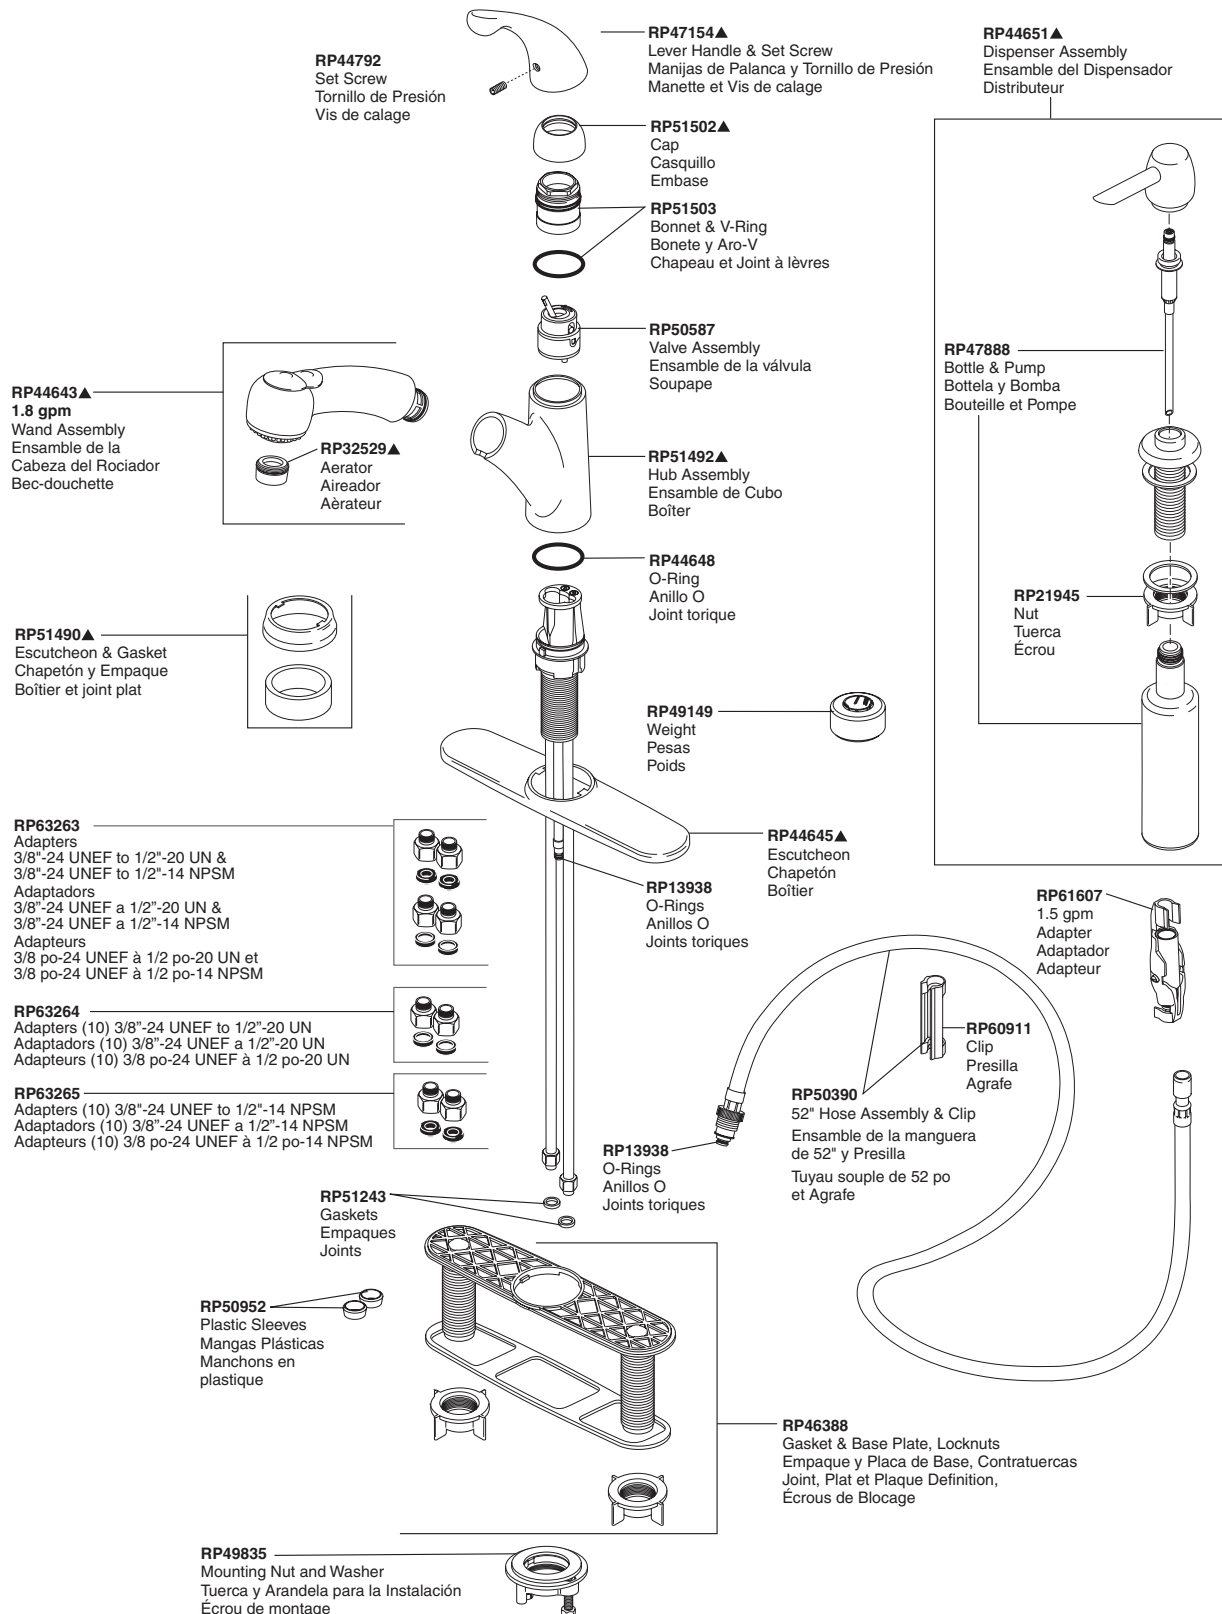

# Palo® Pull-Out Kitchen Faucet Robinet de Cuisine à Bec Rétractable Palo®

Llave Extensible Recta Palo® para Cocina

Model/Modelo/Modèle 467-DST Series/Series/Seria

Palo® Kitchen

▲Specify finish / Especificue el Acabado / Précisez le fini

467-DST 64940\_Rev\_B 1-24-13

DIAMOND™ Seal Technology