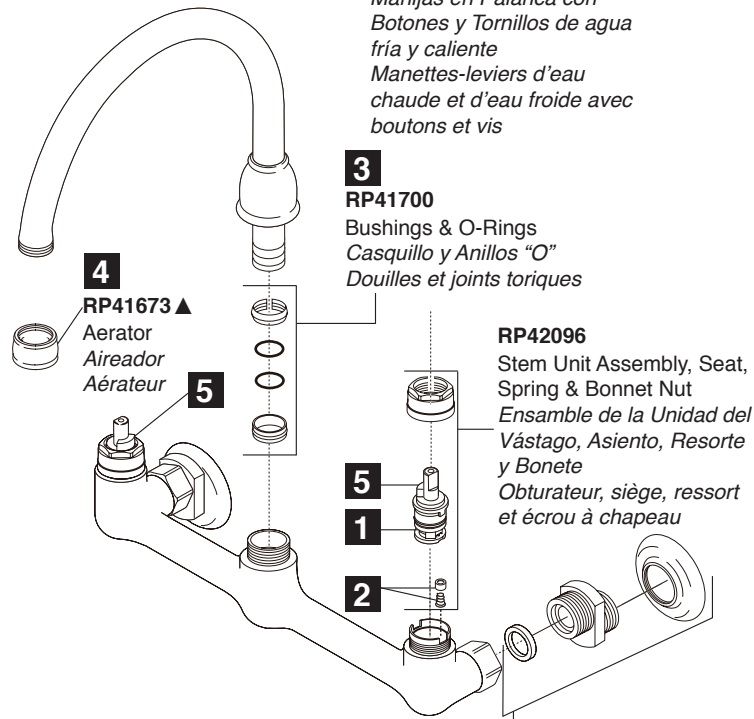

MODEL / MODELO / MODÈLE
P299305LF

RP70196 ▲
 Hot & Cold Lever Handles w/
 Buttons & Screws
Manijas en Palanca con
Botones y Tornillos de agua
fría y caliente
Manettes-leviers d'eau
chaude et d'eau froide avec
boutons et vis

3
RP41700
 Bushings & O-Rings
Casquillo y Anillos "O"
Douilles et joints toriques

4
RP41673 ▲
 Aerator
Aireador
Aérateur

RP42096
 Stem Unit Assembly, Seat,
 Spring & Bonnet Nut
Ensamble de la Unidad del
Vástago, Asiento, Resorte
y Bonete
Obturbateur, siège, ressort
et écrou à chapeau

5
1
2

▲ *Specify Finish*
Especifique el Acabado
Précisez le Fini

RP54803 ▲
 Adjustable Offset Connector,
 Gasket Seal and Trim
Conector acodado ajustable,
Empaque y Accesorio
Raccord désaxé, joint et
 finition