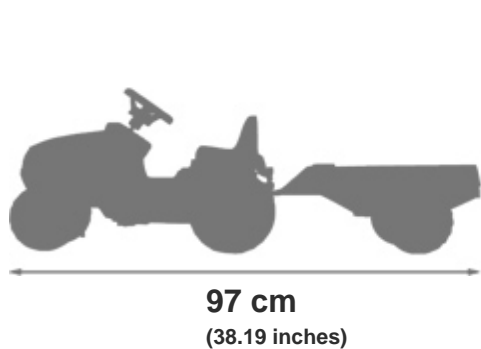

FICHE PRODUIT - PRODUCT SHEET

1081B

No. Ref.: 3 01620 010812 2

BABY FARM MASTER 350S+TRAILER
PORTEUR FARM MASTER 350S+ REMORQUE

97 cm
(38.19 inches)

30 cm
(11.81 inches)

37 cm
(14.57 inches)

kg
brut/gross
3.5 kg
(7.7 lbs.)

kg
net
3 kg
(6.53 lbs.)

Colis/Parcel

48 dm³
(1.69 ft³)

55 x 28.5 x 30.5 cm
(21.65 x 11.22 x 12.01 inches)

Packing unit 1

+1
YEAR

Children max weight: 30 kg
(66 lbs)

FALQUET & CIE 22 Rue Jean Mermoz - 01100 OYONNAX - FRANCE
Tel : +33 (04) 74 77 50 46 - Fax: +33 (04) 74 77 60 61 falk@wanadoo.fr - www.falk-toys.com