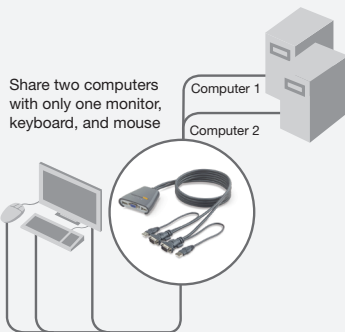

BELKIN®

2-Port KVM Switch with Built-In Cabling

Share

Control two computers using
one monitor, keyboard and mouse

 USB

Fr Contrôlez deux ordinateurs grâce à un moniteur, un clavier et une souris

De Steuern Sie zwei Computer mit einem Monitor, einer Tastatur und Maus

Nl Beheer twee computers met slechts één monitor, toetsenbord en muis

Es Controle dos ordenadores utilizando un monitor, un teclado y un ratón

It Per controllare due computer usando un monitor, una tastiera e un mouse

Es Controle dos ordenadores utilizando un monitor, un teclado y un ratón

Este conmutador proporciona una solución KVM (teclado/pantalla/ratón) asequible que ahorra espacio de trabajo al mismo tiempo que le permite controlar dos ordenadores USB desde una consola. Su diseño compacto—con cables incorporados de casi 2,4 m—le ahorra tiempo en la instalación, espacio en su equipo y dinero que no tendrá que gastarse en cables y dispositivos periféricos. El conmutador incluye las funciones de un selector manual de puerto y de un software que convierte la conmutación entre puertos en una función sencilla. La unidad soporta una resolución de video de alta calidad de hasta 2048x1536 a través de su cableado VGA coaxial incorporado de Belkin.

It Per controllare due computer usando un monitor, una tastiera e un mouse

Questo switch garantisce una soluzione KVM conveniente che non ingombra lo spazio di lavoro e permette di controllare due computer USB da una sola console. Il design compatto, con 2,5 metri di cavi incorporati, fa risparmiare tempo per l'installazione, spazio sulla scrivania e soldi per cavi e periferiche. Lo switch dispone di caratteristiche quali la selezione manuale delle porte e il software che semplifica la commutazione tra le porte. L'unità supporta risoluzioni video di elevata qualità fino a 2048x1536 tramite il cablaggio coassiale VGA incorporato.