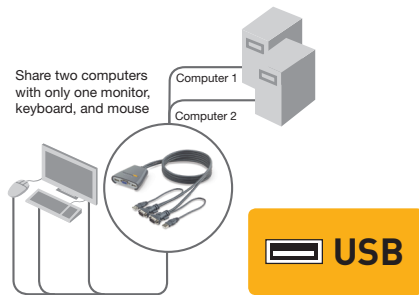

Nl Beheer twee computers met slechts één monitor, toetsenbord en muis

Voordelen:

- Wordt geleverd met switch-software (uitsluitend ondersteund door Windows® OS)
- voorzien van praktische, handmatig te bedienen poortkeuzeknop
- Ondersteunt meerdere besturingssystemen
- Geen aparte voeding vereist
- Duidelijke LED's geven de poortstatus weer
- Gemakkelijk te installeren
- Geen extra kabels vereist
- Drie jaar fabrieksgarantie en gratis technische ondersteuning

Es Controle dos ordenadores utilizando un monitor, un teclado y un ratón

Ventajas:

- Incluye software de conmutación (válido solamente para Windows® OS)
- Aporta un selector manual de puerto de fácil acceso
- Es válido para múltiples sistemas operativos
- No requiere fuente de alimentación
- Los indicadores LED, de fácil lectura, indican el estado del puerto
- Se instala de forma sencilla
- No requiere cables adicionales
- Incluye garantía de 3 años del fabricante y asistencia técnica gratuita

It Per controllare due computer usando un monitor, una tastiera e un mouse

Vantaggi:

- Comprende il software per la commutazione (supportato solo da Windows® OS)
- Offre la selezione manuale delle porte
- Supporta vari sistemi operativi
- Non richiede alimentazione
- I LED di facile comprensione indicano lo stato della porta
- Facile da installare
- Non richiede cavi aggiuntivi
- Garanzia del produttore di 3 anni ed assistenza tecnica gratuita

Product Specifications

Part No.: F1DK102Uea
Monitors Supported: VGA and SVGA, MultiSync®
Max. Resolution: 2048x1536
Keyboard Input: USB, Type A
Mouse Input: USB, Type A
VGA Port: 15-pin HDDB type
LED Indicators: 2
Enclosure: Plastic

Operating Systems
Windows® 2000, Me, XP
and Mac OS® X v10.x*

Package Contents
2-Port KVM Switch with Built-In Cabling
CD-ROM
User Manual
Quick Installation Guide
Registration Card

Notice:
This switch will not support wireless keyboards and mice

*Mac OS supports manual switching only

BELKIN®

www.belkin.com

Belkin Corporation
+1 310 898 1100
Compton • USA
Belkin Ltd.
+44 (0) 1933 35 2000
Rushden • United Kingdom

Made in Taiwan

Belkin B.V.
+31 (0) 20 654 7300
Schiphol-Rijk • The Netherlands
Belkin GmbH
+49 (0) 89 143405 0
Munich • Germany

Belkin SAS
+33 (0) 1 34 58 14 00
Jouy en Josas • France
Belkin Nordic
+46 (0) 8 5229 1870
Kista • Sweden

FC FOR HOME OR OFFICE USE

N10117

P45822ea-A
F1DK102Uea

7 22868 51353 8