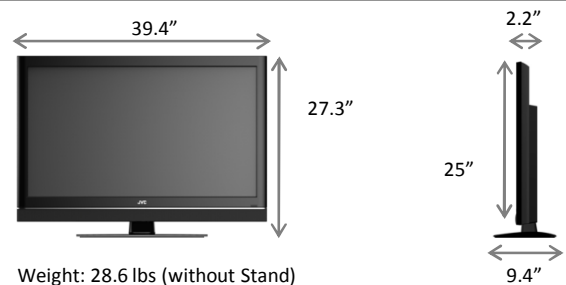

Input/Output & Measurements

- 4 HDMI (v1.4) Inputs
- 1 Component/Composite Input
- 1 PC Input (VGA) Inputs
- 1 Music Port/PC Audio Input
- 2 USB Ports
- 1 RF Antenna Input
- 1 Optical Digital Audio Output
- 1 Stereo Audio Output