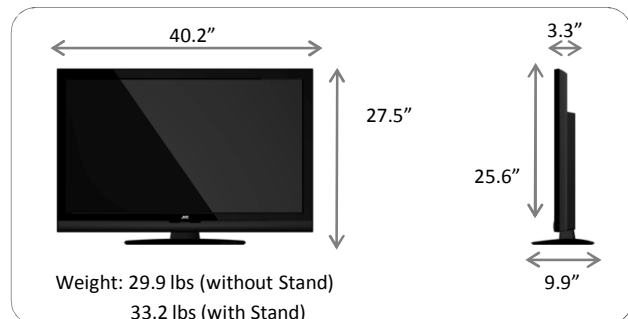

Input/Output & Measurements

- 4 HDMI (v1.3) Inputs
- 1 Component Input
- 1 Composite Input
- 1 PC input (VGA) Inputs
- 1 Music Port/PC Audio Input
- 1 USB Port
- 1 RF Antenna Input
- 1 Optical Digital Audio Output
- 1 Stereo Audio Output